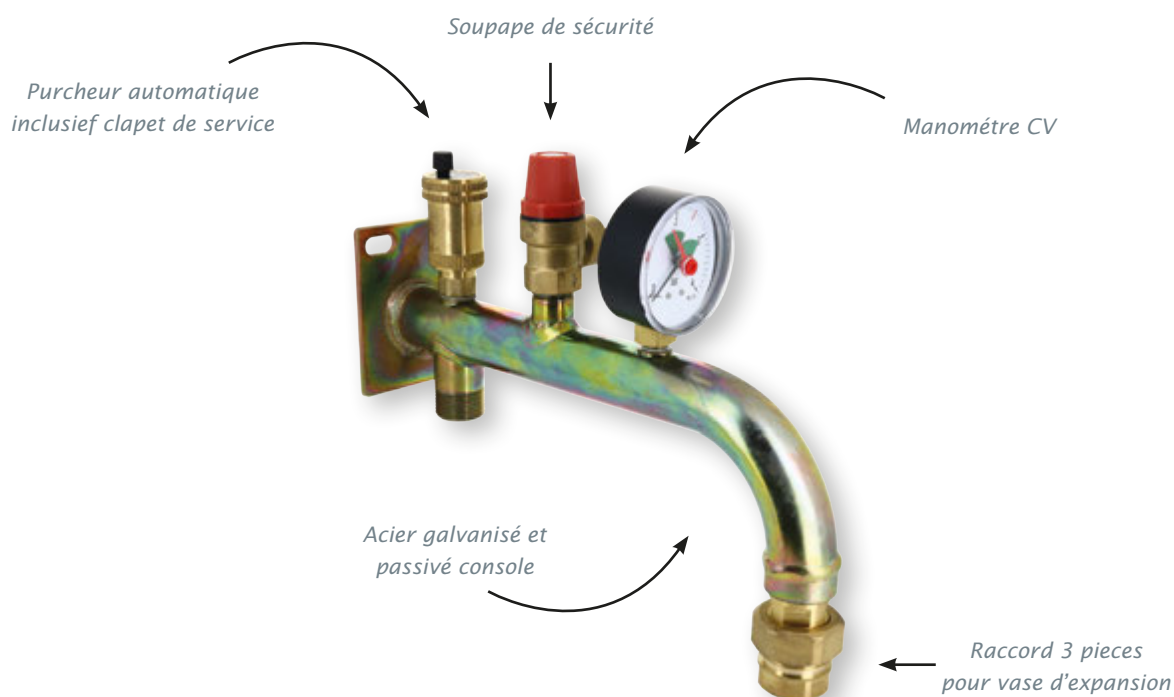

# CONSOLE COMPLET POUR VASE D'EXPANSION

 SUPÉRIEURS EN PRIX & QUALITÉ

**DOCUMENTATION TECHNIQUE**

## BONFIX 99210 CONSOLE COMPLET POUR VASE D'EXPANSION

Comprenant:

- Acier galvanisé et passivé console (Acier 37)
- Purcheur automatique 3/8" inclusief clapet de service 3/8"
- Soupape de sécurité 3 bar 1/2" filetage intérieur
- Manomètre CV diamètre 63 mm, 3/8" radiale, 0-4 bar
- Raccord 3 pieces pour vase d'expansion 3/4" filetage intérieur x 3/4" filetage extérieur
- Groupe peut être utilisé pour la connexion des vase d'expansion membrane jusqu'à 50 litres

## INSTRUCTION D'INSTALLATIONS

- Fixez le support au mur
- Retirez le raccord 3 pieces (vase d'expansion) et monter la partie détachée du filetage extérieur du vase d'expansion
- Ce filetage extérieur doit être emballé avec une bande de teflon, chanvre ou joint liquide
- Montez ensuite le vase d'expansion avec la partie propre à la console

Utilisez pour le montage des outils adéquats afin d'éviter tout dommage